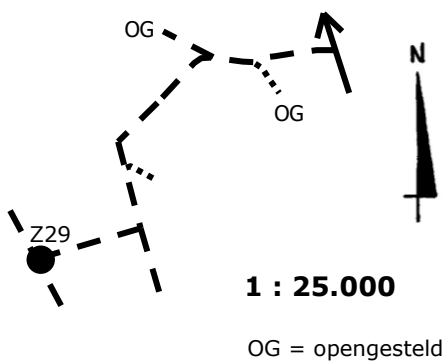

Route

Deel 2

Stripkaart

Blinde lijn

Na de stripkaart kom je op het beginpunt van de blinde lijn.

Metrokaart

Jullie komen uit Amsterdam. Bij de beek sta je in Berlijn en stap je over op de zwarte lijn.

Let op: de metrolijn volgt de linkeroever! Blijf op het smalle pad (ivm toestemming boer)!

Reis via Praag naar Athene en blijf op de zwarte lijn.